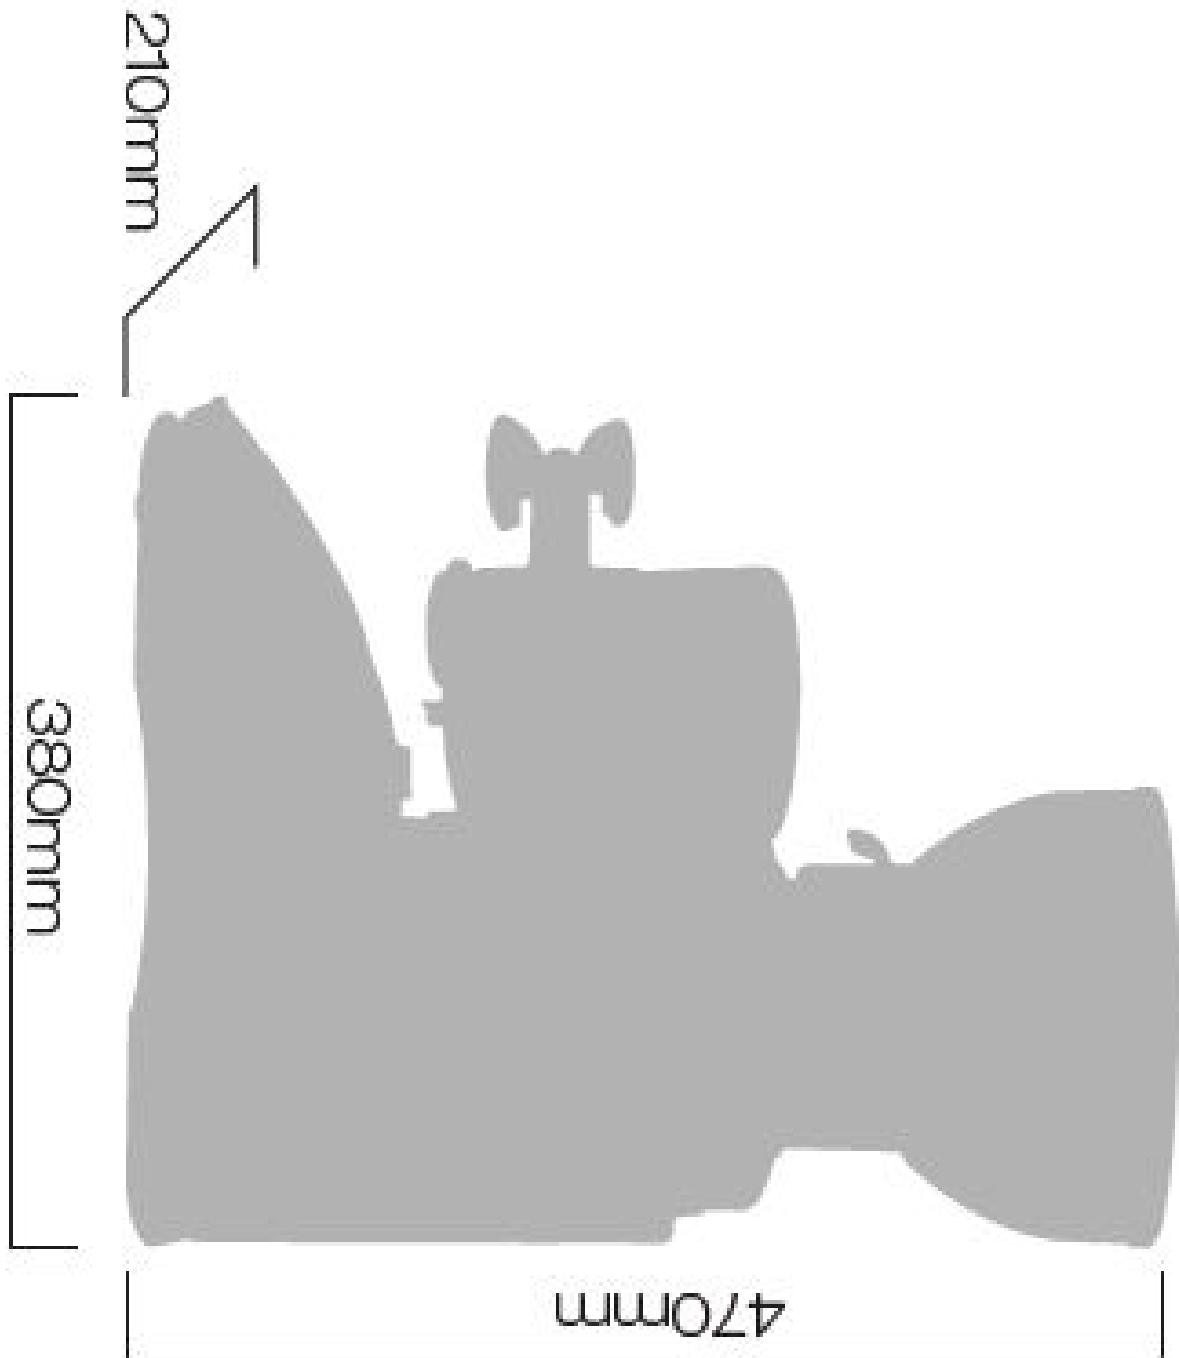

## Kaffeemühle mechanisch Zähler 1 kg

<b>Modell</b>	<b>SAP -Code</b>	00006480
---------------	------------------	----------

<b>SAP -Code</b>	00006480	<b>Nettogewicht / kg]</b>	10.00
<b>Netzbreite [MM]</b>	210	<b>Power Electric [KW]</b>	0.280
<b>Nettentiefe [MM]</b>	380	<b>Wird geladen</b>	230 V / 1N - 50 Hz
<b>Nettohöhe [MM]</b>	470		

# Technisches Datenblatt

Technische Zeichnung

Kaffeemühle mechanisch Zähler 1 kg

Modell

SAP -Code

00006480

**2. Netzbreite [MM]:**

210

**10. Gerätetyp:**

Elektrisches Gerät

**3. Nettentiefe [MM]:**

380

**11. Die Außenfarbe des Geräts:**

Edelstahl

**4. Nettohöhe [MM]:**

470

**12. Material:**

Edelstahl

**5. Nettogewicht / kg]:**

10.00

**13. Power Electric [KW]:**

0.280